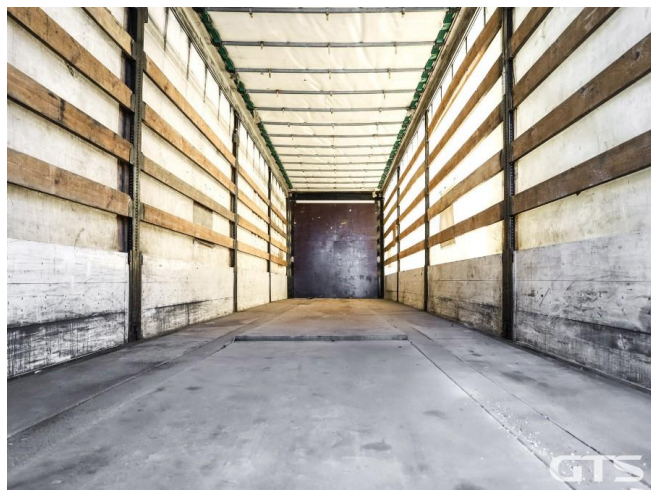

Шторно-бортовой полуприцеп

Koluman S 2018 г/в

Основные характеристики

Длина: 13.6

Склад: Москва север

Количество осей: 3

Марка осей: SAF

Тормоза: Дисковые

Разрешенная максимальная масса, кг: 35 000

Масса без нагрузки, кг: 6 775

Грузоподъемность, кг: 30 400

Оси: SAF

Тип тормозов: Дисковые

Подвеска: Пневматическая

Дополнительная информация

Шторно-бортовой полуприцеп Koluman S 2018 г/в